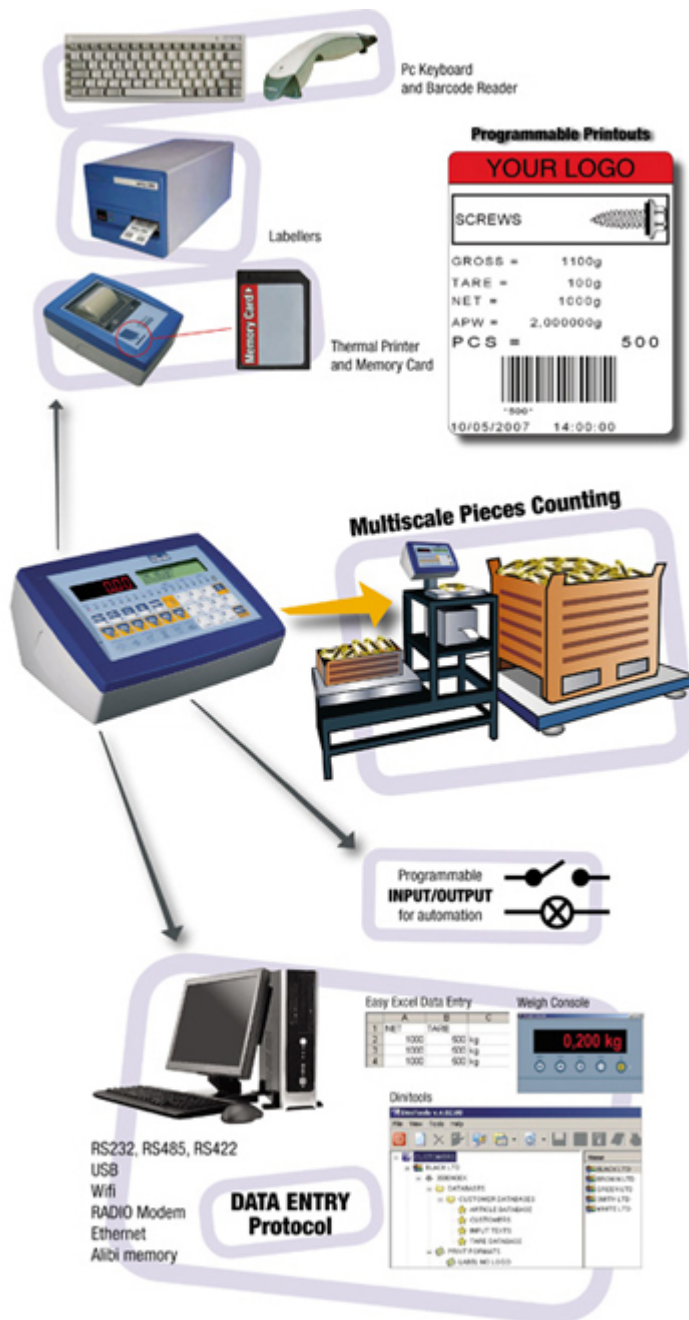

AF02 FORTSCHRITTLICHE FUNKTION: STÜCKZÄHLUNG

Geeignet für fortschrittliche Anwendungen in der Stückzählung, für die Daten- und Ausdruckverwaltung. CE-M eichfähig (OIML R-76 / EN 45501).

Funktionen

- Nullstellung; Brutto/Netto-Auswahl, Stück-zählung beim Befüllen und bei der Entnahme; Eingabe einer Referenzmenge; Eingabe des bekannten mittleren Stückgewichtes; manuelle oder automatische Summenbildung von Gewichten und Stücken. Tara-Abzug; Tara-Handeingabe (direkte oder berechnete Werteingabe); automatische entspernte Tara-Funktion. Bei jeder Waage Speicher von 300 Tarawerte (max. 4 Waagen).
- Horizontale **Summenbildung** (Summenbildung nach Partien), vertikale Summenbildung (Summe nach Rezepten) und bei Entnahme und automatische Summenbildung mit Tara-Abzug.
- **Deaktivierung von Tastaturfeldern.**
- **15 konfigurierbare und ausdrückbare ID-Texte** (Identifikationscodes), jeder mit 32 Zeichen. Beispiel: Code, Partien-ID, Bearbeiter-ID, Schichtnummer, etc.
- **1000 Artikel-Speicher:** alphanum. Beschreibung über 3 Zeilen je 20 Zeichen, durchschnittliches Stückgewicht (M.S.G.), Tara, Kunde und 3 Schaltpunkte (auf Stückzahl).
- **200 Kunde-Speicher**, jeder mit alphanum. Beschreibung über 5 Zeilen je 30 Zeichen.
- Artikel-, Kunde- oder Taraauswahl vom Speicher über Barcode-Leser in der Betriebsart von Tastaturemulation (möglich nur mit der Option IFKBRD)