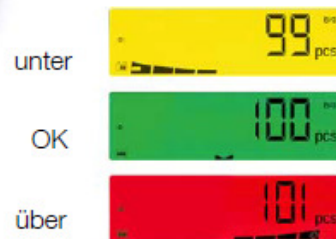

Farbwechselfisplay:

Kontrollwaage im Edelstahlgehäuse – KWN-IP67 (eichfähig)

- Robuste Waage in stabilem Edelstahlgehäuse – IP67
- Für alle eichpflichtigen und nicht eichpflichtigen Wiegungen geeignet
- Großes, hinterleuchtetes LCD-Display mit deutlich lesbaren Ziffern, Ziffernhöhe 21mm, programmierbarer Farbwechsel der Hinterleuchtung in Abhängigkeit zum Zielerreichungsgrad
- Abwischbare Folientastatur
- Automatische Abschaltung
- 2x RS232C-Schnittstellen zum Anschluss von Drucker, PC oder Zweitanzeige sowie eines Fußtasters
- Wiegen, Trieren, Zählen, Summieren im Wiege- und Stückzählmodus, Wechsel zwischen der Brutto- und Nettogewichtsanzeige, Minusanzeige für Entnahmewägungen, Wiegen mit Hochauflösung, Toleranzwiegen, Kontrollwiegen (HI/OK/LO), Mengenzählungen
- Speicher für bis zu 100 Artikel im Wiegemodus sowie jeweils bis zu 100 Artikel und Mengen im Stückzählmodus
- Referenzmengenoptimierung
- Netz- und Akkubetrieb

Hinweis: Eichung unbedingt gleich mit bestellen, da nachträgliche Hersteller-Ersteichung nicht möglich!

Technische Daten	
Modell	KWN6-IP67
Art. Nr.	2333-6
Höchstlast	6 kg
Ziffersschritt	1 g < 3kg > 2g
Abmessungen (BxTxH)	291 x 327 x 98 mm
Wiegefläche (BxT)	250 x 200 mm
Eigengewicht	5,2 kg
Stromversorgung	230 V und Akku