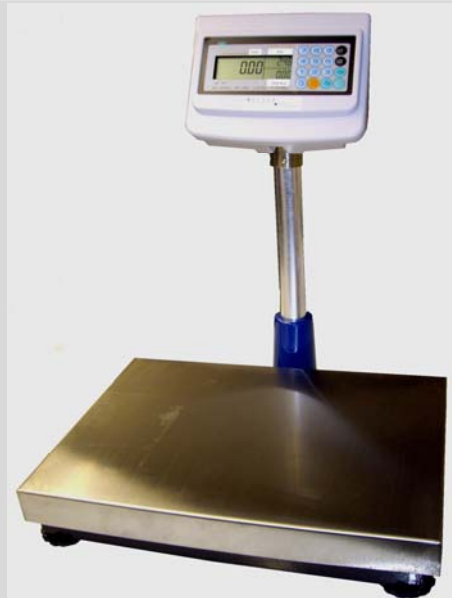

## Plattformwaage DIGI DS-532

Preisrechner, mit grosser Plattform

Ideal für Markt und Gemüsebau. Überall wo über eine grössere Fläche oder ein grösseres Gewicht der Preis errechnet werden soll. Praktisch und stabil.

### Wägebereiche

- 30/60kg = 10/20gr  
mit Stativ 640mm
- 60/150kg = 20/50gr  
mit Stativ 840mm

### Anzeige

Doppelseitige LCD Anzeige  
Kopf in verschiedenen Neigungswinkel  
schwenkbar

### Plattformgrösse

370mm x 490mm