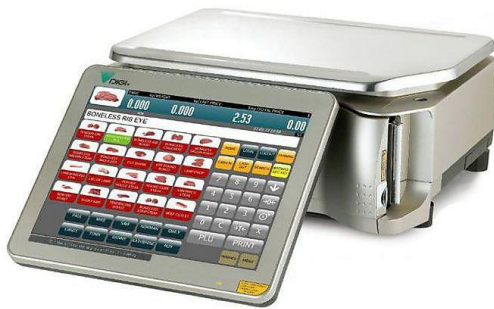

PC basierende Systemwaage DIGI SM-5500 alpha

Die highspeed allround Waage mit bedienerfreundlichem Touchscreen. Einzigartig durch innovative Features und mit vielseitigen Optionen - **Ein Hauch von Eleganz verbunden mit höchster Qualität und Effizienz in Ihrem Geschäft.**

Variante mit obliegendem Touch- Screen und Kundenhochanzeige SM-5500 alpha EV. Ebenfalls mit diversen kundenseitigen Hochanzeigen und **Doppeldrucker**

Flache Variante (Pultversion)
SM-5500 alpha B

- Schnell und einfacher Bon- und Etiketten-wechsel
- In drei einfachen Schritten können die Etikettenrollen innerhalb von Sekunden gewechselt werden.
- Das große Kassettenfach vermeidet nutzlose Handgriffe und erspart Zeit beim Bon- und Etikettenwechsel.
- Großer bedienerfreundlicher 12" Touchscreen
- Artikelname und Bilder können direkt als Voreinstellung auf den Touchscreen programmiert werden und ermöglichen dadurch eine noch schnellere Bedienung
- Attraktives/großes Kunden Farb-LCD oder Kunden 7" oder 12" Bildschirm
- Ethernet Verbund (Standard) und kabelloser Verbund mit IEEE 802.11 b/g
- anspruchsvolle Produkterückverfolgung
- Softwarefunktionen Inventur und Bestellwesen
- Etikettieren in einem Bedienmode mit Erfassung auf Bon
- Selbsterklärende Bediener und Programmieroberfläche
- Einfache Lieferschein und Fakturierung
- Viele effiziente Hilfsfunktionen
- Schneller Thermodrucker mit Etikettenformate bis 80x 240mm
- Umfangreiches Berichtswesen
- Elektronische Preisschilder
- Kassenfunktionen
- Grafikdruck für Bon und Etikett
- Hilfsfunktion für den Bediener