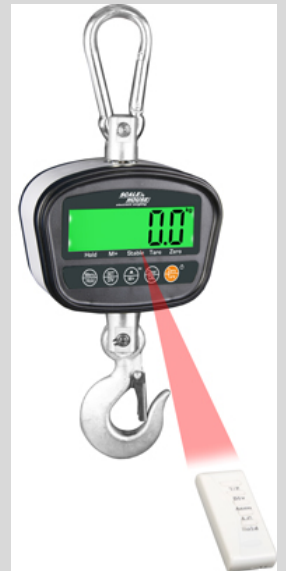

SERIE OCSF KRWAAAGEN

Kompakte, präzise, robuste und bewegliche Kranwaage. 70-Stunden Dauerbetrieb; ausgestattet mit Schäkkel und drehbarem Haken.

VERFÜGBARE VERSIONEN

Code	Wägebereich max kg	Zifferschritt kg
OCSF50	50	0,02
OCSF150	150	0,05
OCSF300	300	0,1

TECHNISCHE DATEN

- Sehr helles hintergrundbeleuchtetes LCD Display mit 30mm Höhe.
- Wasserdichte vereinfachte mechanische Tastatur mit 4 Tasten.
- Genauigkeit: +/- 0.05% des Wägebereichs.
- ABS Gehäuse.
- Ausgestattet mit Schäkkel, Haken und Fernbedienung.
- 70-Stunden Betriebesdauer; automatische Selbstabschaltung bei längerem Nichtgebrauch.
- Stromversorgung: 3 austauschbare Batterien Typ AA mit 1,5V (inbegriffen).
- Verpackung: Abmessungen 300 x 300 x 320 mm - Gewicht ca. 3kg.

FUNKTIONEN

- Nullstellung;
- HOLD (hält das angezeigte Gewicht);
- Netto/Brutto;
- Summierung bis zu 10 Gewichtswerte;
- kg/Pfund (lb) Umschaltung;
- Anzeige mit erhöhter Auflösung x 10.