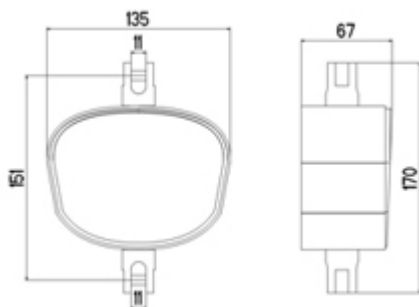

SERIE OCSF KRWAAAGEN

Kompakte, präzise, robuste und bewegliche Kranwaage. 70-Stunden Dauerbetrieb; ausgestattet mit Schäkkel und drehbarem Haken.

VERFÜGBARE VERSIONEN

Code	Wägebereich max kg	Zifferschritt kg
OCSF50	50	0,02
OCSF150	150	0,05
OCSF300	300	0,1

TECHNISCHE DATEN

- Sehr helles hintergrundbeleuchtetes LCD Display mit 30mm Höhe.
- Wasserdichte vereinfachte mechanische Tastatur mit 4 Tasten.
- Genauigkeit: +/- 0.05% des Wägebereichs.
- ABS Gehäuse.
- Ausgestattet mit Schäkkel, Haken und Fernbedienung.
- 70-Stunden Betriebesdauer; automatische Selbstabschaltung bei längerem Nichtgebrauch.
- Stromversorgung: 3 austauschbare Batterien Typ AA mit 1,5V (inbegriffen).
- Verpackung: Abmessungen 300 x 300 x 320 mm - Gewicht ca. 3kg.

FUNKTIONEN

- Nullstellung;
- HOLD (hält das angezeigte Gewicht);
- Netto/Brutto;
- Summierung bis zu 10 Gewichtswerte;
- kg/Pfund (lb) Umschaltung;
- Anzeige mit erhöhter Auflösung x 10.