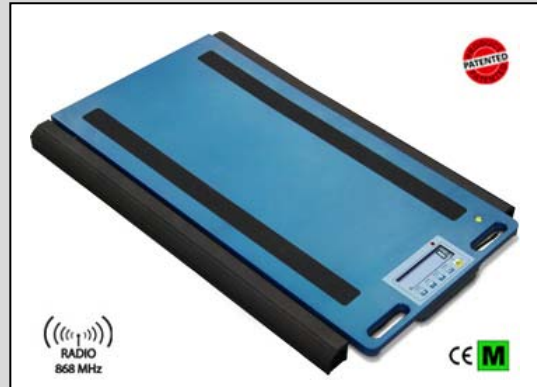

## WWSDRF FAHRZEUG- WAAGENPLATTFORMEN

Kabellose Plattformen um Fahrzeug- und Achslastwägestationen zu realisieren. Besonders geeignet für Fahrzeuge mit Übergrosse die mit Zwillingbereifung ausgestattet sind (Sattelzüge, Baustellenfahrzeuge etc).

### TECHNISCHE DATEN

- Abmessungen: 950x611mm.
- Höhe 59mm.
- Gewicht ca. 46 kg.
- Ladefläche: 950x500mm.
- Robuste Bauweise aus speziellem Aluminium mit geringem Gewicht und hoher Widerstandsfähigkeit bei rauen Arbeitsbedingungen.
- IP68 Schutzgrad.
- Gewichtsanzeige in die Plattform integriert und geschützt durch IP68 hermetischen Kasten.
- Serienmäßiges Funkmodul für Übertragung des Gewichts an die Fernanzeige oder an ein externes Gerät.
- Räder für Transport der Plattform.
- Präzise und zuverlässig.
- IP68 Edelstahl Wägezellen.
- Stromversorgung: interner wiederaufladbare Akku (Betriebsdauer ca. 40 h), geschützt durch hermetischen Kasten, und Ladegerät, serienmäßig.
- Antirutschgummi unter der Plattform sorgt für festen Halt auf allen Oberflächen.
- Die WWS Plattformen sind patentiert unter der Nummer: 1.342.302.
- Eichfähig nach CE-M.