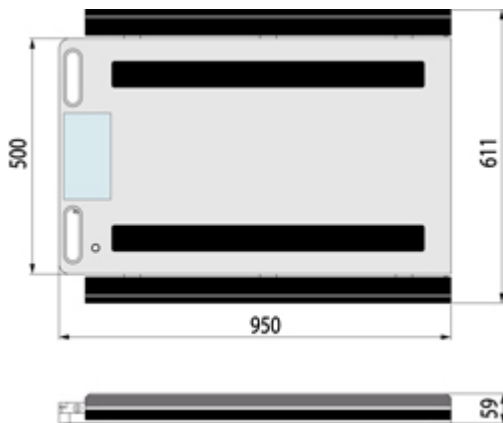

## WWSDRF FAHRZEUG- WAAGENPLATTFORMEN

Kabellose Plattformen um Fahrzeug- und Achslastwägestationen zu realisieren. Besonders geeignet für Fahrzeuge mit Übergrosse die mit Zwillingbereifung ausgestattet sind (Sattelzüge, Baustellenfahrzeuge etc).

Abmessungen in mm

### TECHNISCHE DATEN

- Abmessungen: 950x611mm.
- Höhe 59mm.
- Gewicht ca. 46 kg.
- Ladefläche: 950x500mm.
- Robuste Bauweise aus speziellem Aluminium mit geringem Gewicht und hoher Widerstandsfähigkeit bei rauen Arbeitsbedingungen.
- IP68 Schutzgrad.
- Gewichtsanzeige in die Plattform integriert und geschützt durch IP68 hermetischen Kasten.
- Serienmäßiges Funkmodul für Übertragung des Gewichts an die Fernanzeige oder an ein externes Gerät.
- Räder für Transport der Plattform.
- Präzise und zuverlässig.
- IP68 Edelstahl Wägezellen.
- Stromversorgung: interner wiederaufladbare Akku (Betriebsdauer ca. 40 h), geschützt durch hermetischen Kasten, und Ladegerät, serienmäßig.
- Antirutschgummi unter der Plattform sorgt für festen Halt auf allen Oberflächen.
- Die WWS Plattformen sind patentiert unter der Nummer: 1.342.302.
- Eichfähig nach CE-M.

*weitere Merkmale auf Seite 2*

**Verfügbare Versionen**

<b>Code</b>	<b>Fläche l x w (mm)</b>	<b>Max (kg)</b>	<b>d (kg)</b>	<b>CE-M 3000e (kg)</b>	<b>d* HR (kg)</b>		
WWSD6TRFR2	950x500	6000	2	--	0,2		
WWSD10TRFR2	950x500	10000	5	--	0,5		
WWSD15TRFR2	950x500	15000	5	--	0,5		
WWSD20TRFR2	950x500	20000	10	--	1		
WWSD6TMRFR2 <b>M</b>	950x500	6000	--	2	--		
WWSD10TMRFR2 <b>M</b>	950x500	10000	--	5	--		
WWSD15TMRFR2 <b>M</b>	950x500	15000	--	5	--		
WWSD20TMRFR2 <b>M</b>	950x500	20000	--	10	--		