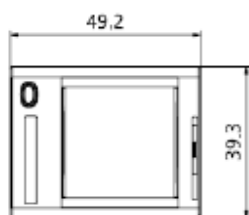

Schematic Drawing

Technical Specification

Product code	IFT- 21544
Dimensions (mm)	49 (W) x 39 (H) x 15 (D)
Standard cover frame colour	Cool Gray 6C
LED colours	Red, Green, Cyan, Yellow, Magenta
Display technology	Full graphic E Ink display
Resolution (pixels)	152 x 152
Active display area (mm)	28 x 28
Pixel density	140dpi
Pixel colours	Black, White, Red Black, White, Yellow
Operating temperature	5° C to 30° C
Operating frequency	2.4GHz ISM Band
Label updates / hour / access point	21,000
Battery lifetime	5 years, 2 updates per day
Battery	CRV2477 x 1pc
Viewing angles	Nearly 180 degree
Useable pages	2 pages
Encryption	128-bit Advanced Encryption Standard
NFC	Available
Wireless firmware update	Yes
Compliance	CE, FCC/IC, ROHS